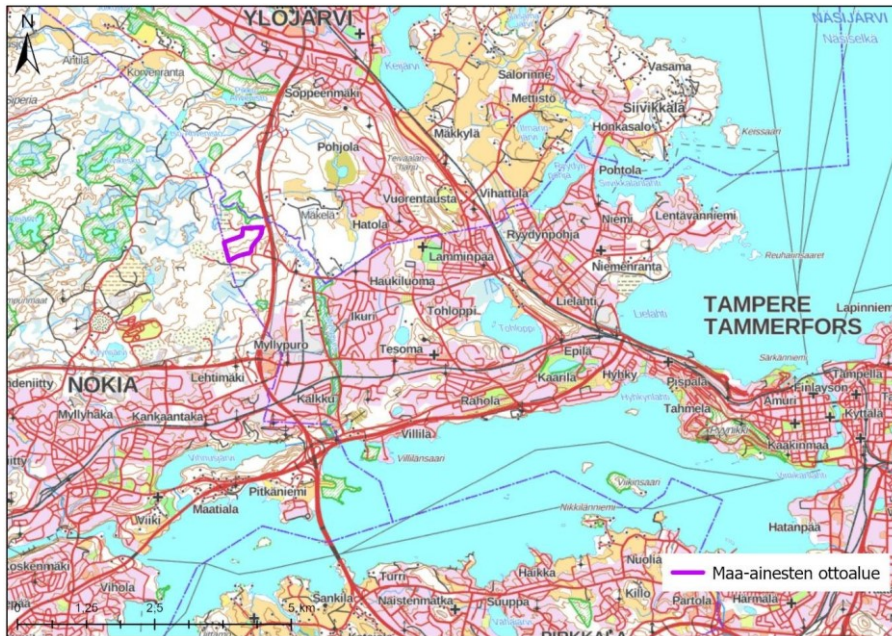

KARTTALIITE

Ympäristö- ja rakennusjaosto 8.2.2022

Tampereen kaupunki, Kolmenkulman esirakentaminen

Sijaintikartta, ilmakeku ja asemakaava

Maa-ainesten ottoalueen ja esirakennettavan alueen sijoittuminen Tampereen Kolmenkulmaan (violetti rajaus).

Esirakennettavat korttelit kiinteistöllä (likimääräinen rajaus violetilla).

Ilmakuva esirakennettavasta alueesta.

Esirakennettävien kortteleiden 3660, 3661 ja 3662 sijoittuminen asemakaavan.