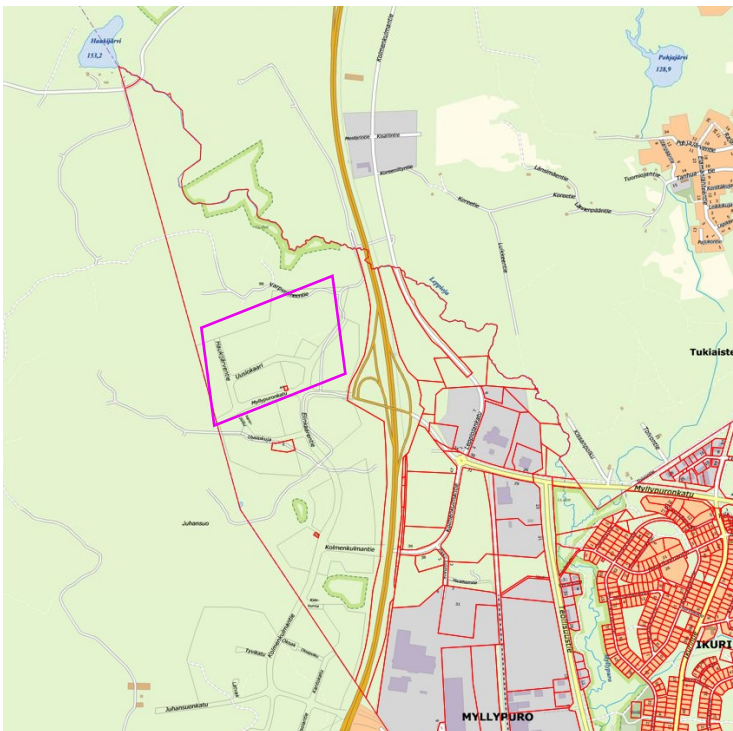

KARTTALIITE

Ympäristö- ja rakennusjaosto 8.2.2022

Tampereen kaupunki, Kolmenkulman esirakentaminen

Sijaintikartta, ilmakeku ja asemakaava

Maa-ainesten ottoalueen ja esirakennettavan alueen sijoittuminen Tampereen Kolmenkulmaan (violetti rajaus).

Esirakennettavat korttelit kiinteistöllä (likimääräinen rajaus violetilla).

Ilmakuva esirakennettavasta alueesta.

Esirakennettävien kortteleiden 3660, 3661 ja 3662 sijoittuminen asemakaavan.