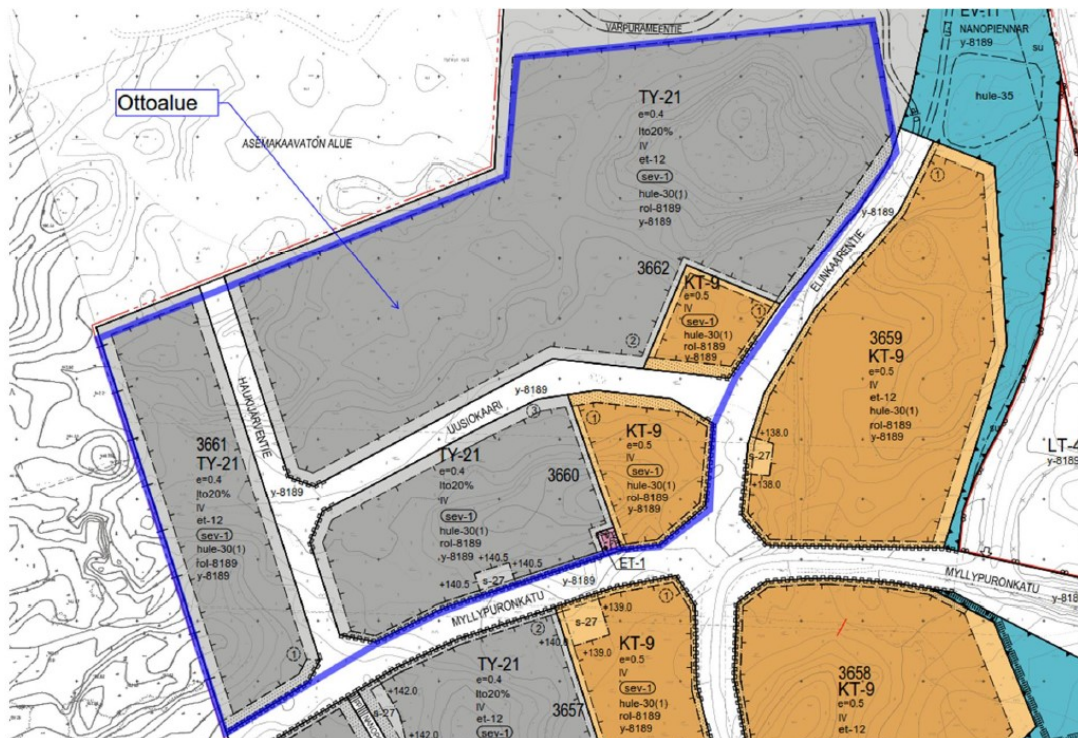

KARTTALIITE

Ympäristö- ja rakennusjaosto 8.2.2022

Tampereen kaupunki, Kolmenkulman esirakentaminen

Sijaintikartta, ilmakeku ja asemakaava

Maa-ainesten ottoalueen ja esirakennettavan alueen sijoittuminen Tampereen Kolmenkulmaan (violetti rajaus).

Esirakennettavat korttelit kiinteistöllä (likimääräinen rajaus violetilla).

Ilmakuva esirakennettavasta alueesta.

Esirakennettävien kortteleiden 3660, 3661 ja 3662 sijoittuminen asemakaavan.